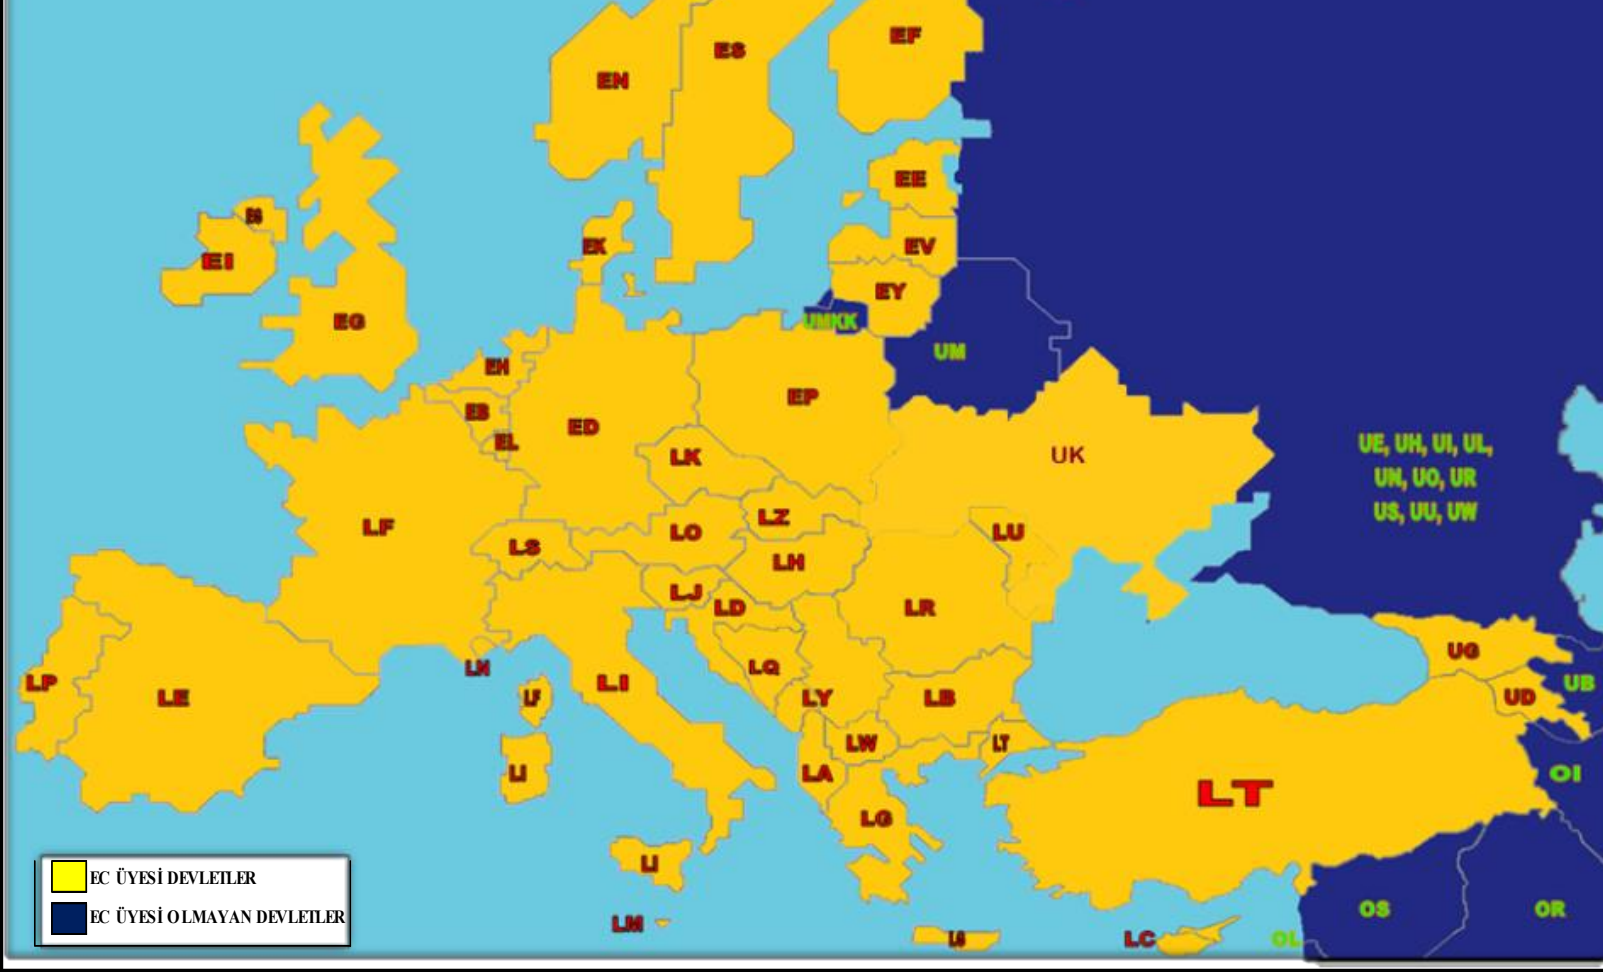

EUROCONTROL TRAFİK BİLDİRİM SORUMLULUĞUNA HAİZ ÜLKELER

BİLDİRİLECEK TRAFİKLER	BİLDİRİLMEYECEK TRAFİKLER
1. Türkiye FIR'ına dahil bir havaalanından kalkış yapan tüm iç ve dış hat trafikleri.	1. Halen EC üyesi olan bir Devlet FIR'ınadahiil meydanlardan kalkış yapan trafikleri
2. EC Üyesi olmayan bir Devletin hava sahasından Türkiye FIR'ına giriş yaparak iniş yapan yada transit uçan tüm trafikleri.	2. Diğer bir EC üyesi Devletin hava sahası üzerinden Türkiye FIR'ına giriş yaparak iniş yapan yada transit uçan tüm trafikleri.

EC ÜYESİ DEVLETLER *

EB	: BELÇİKA
ED-ET	: ALMANYA
EE	: ESTONYA
EF	: FİNLANDIYA
EG	: İNGİLTERE
EH	: HOLLANDA
EI	: İRLANDA
EK	: DANİMARKA
EL	: LÜKSEMBURG
EN	: NORVEÇ
EP	: POLONYA
ES	: İSVEÇ
EV	: LETONYA
EY	: LİTVANYA
LA	: ARNAVUTLUK
LB	: BULGARİSTAN
LC	: KIBRIS(KKTC GKRY)
LD	: HRVATİSTAN
LE	: İSPANYA
LF	: FRANSA
LG	: YUNANİSTAN
LH	: MACARİSTAN
LI	: İTALYA
LJ	: SLOVENYA
LK	: ÇEK CUM.
LM	: MALTA
LN	: MONAKO
LO	: AVUSTURYA
LP	: PORTEKİZ
LQ	: BOSNA-HERSEK
LR	: ROMANYA
LS	: İSVİÇRE
LT	: TÜRKİYE
LU	: MOLDOVYA
LW	: MAKEDONYA
LY	: SİRBİSTAN-KARADAĞ
LZ	: SLOVAK CUM.
UD	: ERMENİSTAN
UG	: GÜRCİSTAN
UK	: UKRAYNA

EC ÜYESİ OLMAYAN DEVLETLER

OI	: İRAN
OL	: LÜBNAN
OR	: İRAK
OS	: SURİYE
UB	: AZERBAJCAN
UE	: RUSYA FEDERASYONU
UH	: RUSYA FEDERASYONU
UI	: RUSYA FEDERASYONU
UL	: RUSYA FEDERASYONU
UM	: BELARUS
UN	: RUSYA FEDERASYONU
UO	: RUSYA FEDERASYONU
UR	: RUSYA FEDERASYONU
US	: RUSYA FEDERASYONU
UU	: RUSYA FEDERASYONU
UW	: RUSYA FEDERASYONU